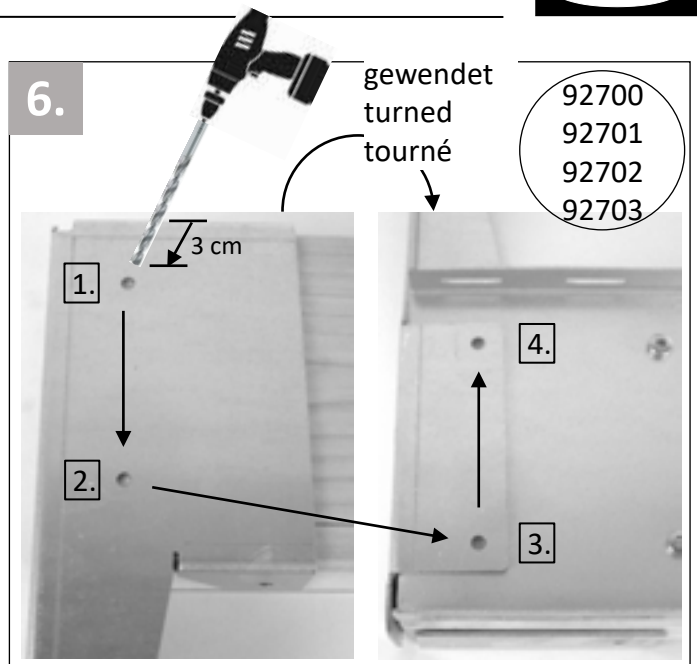

## Vertikales Hochbeet INALTO

- 24 Stk. A2 Ø5 x 35 / TX25  **A**
- 4 Stk. A2 M5 x 50 / PH2  **B**
- 4 Stk. A2 Ø6 x 100 / TX25  **C**
- 4 Stk. A2 M5  **D**

11.

Art. Nr. 92700 + 92701 / 4x  
 Art. Nr. 92702 + 92703 / 8x

12.

INALTOs können als Sicherheitsmaßnahme fest im Boden verankert werden.  
 INALTOs can be mounted to the floor / ground as a safety precaution if deemed necessary.

Les INALTO peuvent être fixés au sol par mesure de sécurité si cela s'avère nécessaire.