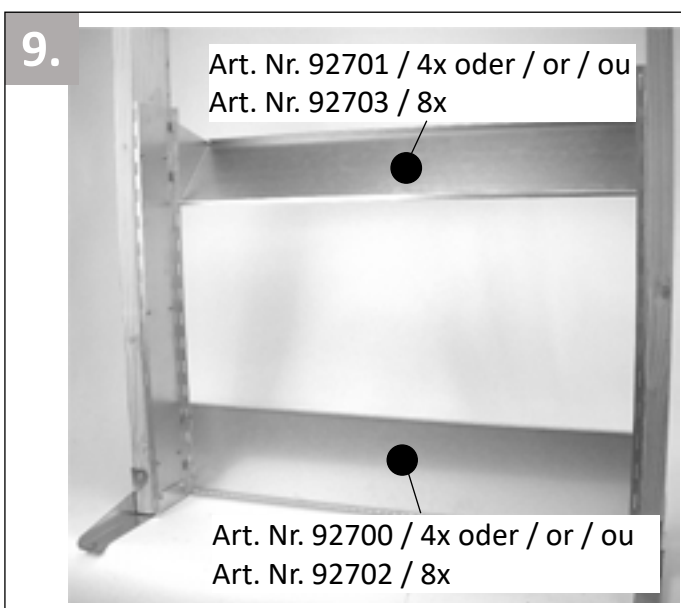

## Vertikales Hochbeet INALTO

- 24 Stk. A2 Ø5 x 35 / TX25  **A**
- 4 Stk. A2 M5 x 50 / PH2  **B**
- 4 Stk. A2 Ø6 x 100 / TX25  **C**
- 4 Stk. A2 M5  **D**

11.

Art. Nr. 92700 + 92701 / 4x  
 Art. Nr. 92702 + 92703 / 8x