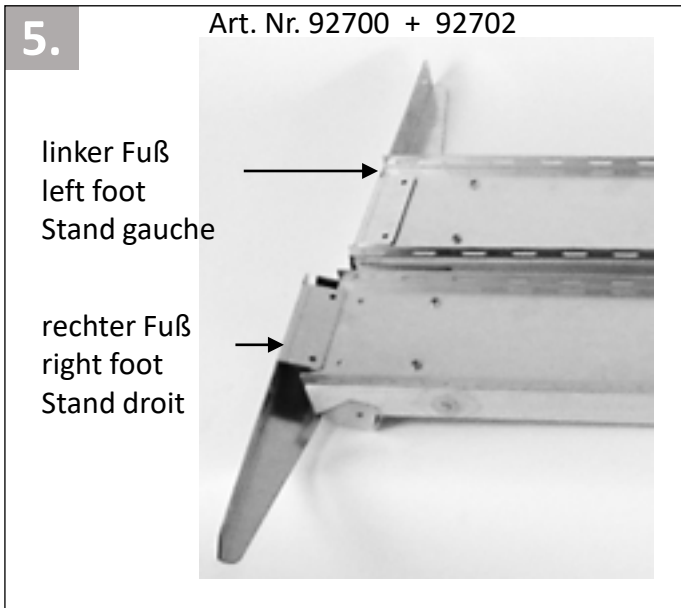

# Art.- Nr. 92700, 92701, 92702, 92703

## Vertikales Hochbeet INALTO

- 24 Stk. A2 Ø5 x 35 / TX25  **A**
- 4 Stk. A2 M5 x 50 / PH2  **B**
- 4 Stk. A2 Ø6 x 100 / TX25  **C**
- 4 Stk. A2 M5  **D**

11.

Art. Nr. 92700 + 92701 / 4x  
 Art. Nr. 92702 + 92703 / 8x

12.

INALTOs können als Sicherheitsmaßnahme fest im Boden verankert werden.  
 INALTOs can be mounted to the floor / ground as a safety precaution if deemed necessary.

Les INALTO peuvent être fixés au sol par mesure de sécurité si cela s'avère nécessaire.