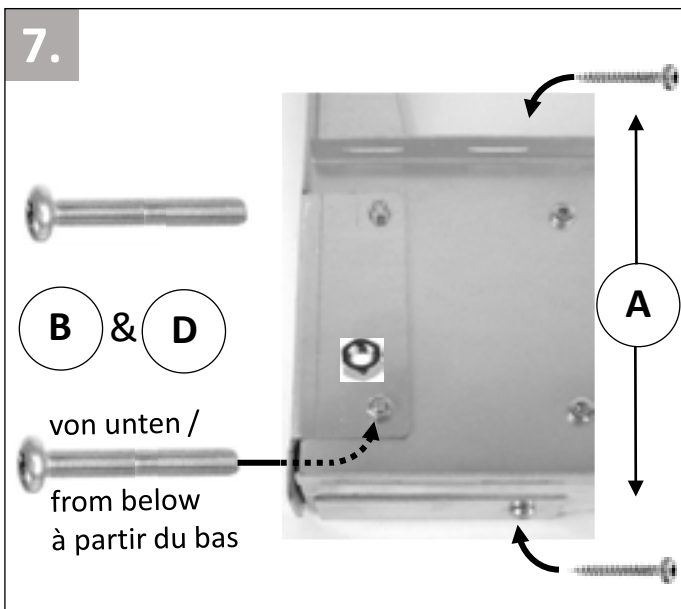

## Vertikales Hochbeet INALTO

- 24 Stk. A2 Ø5 x 35 / TX25  **A**
- 4 Stk. A2 M5 x 50 / PH2  **B**
- 4 Stk. A2 Ø6 x 100 / TX25  **C**
- 4 Stk. A2 M5  **D**

11.

Art. Nr. 92700 + 92701 / 4x  
 Art. Nr. 92702 + 92703 / 8x

12.

INALTOs können als Sicherheitsmaßnahme fest im Boden verankert werden.  
 INALTOs can be mounted to the floor / ground as a safety precaution if deemed necessary.

Les INALTO peuvent être fixés au sol par mesure de sécurité si cela s'avère nécessaire.