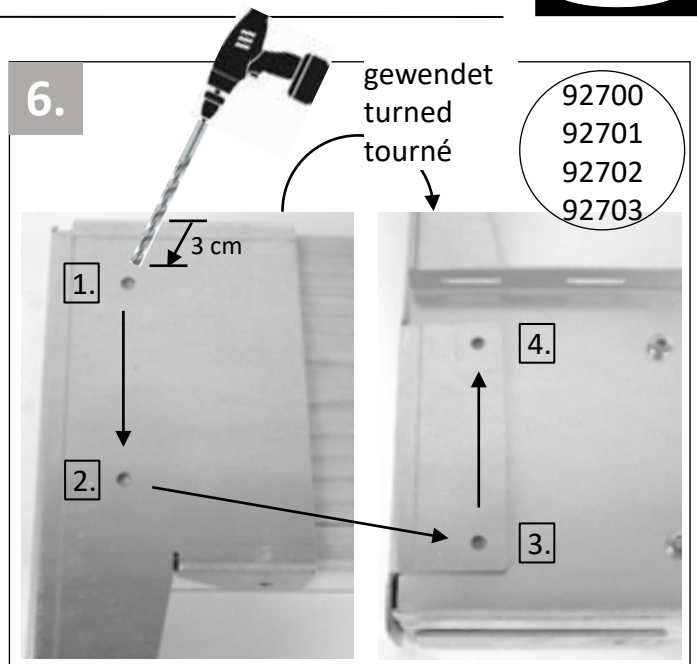

Art.- Nr. 92700, 92701, 92702, 92703

Vertikales Hochbeet INALTO

- 24 Stk. A2 Ø5 x 35 / TX25  **A**
- 4 Stk. A2 M5 x 50 / PH2  **B**
- 4 Stk. A2 Ø6 x 100 / TX25  **C**
- 4 Stk. A2 M5  **D**

11.

Art. Nr. 92700 + 92701 / 4x
 Art. Nr. 92702 + 92703 / 8x

12.

INALTOs können als Sicherheitsmaßnahme fest im Boden verankert werden.
 INALTOs can be mounted to the floor / ground as a safety precaution if deemed necessary.

Les INALTO peuvent être fixés au sol par mesure de sécurité si cela s'avère nécessaire.