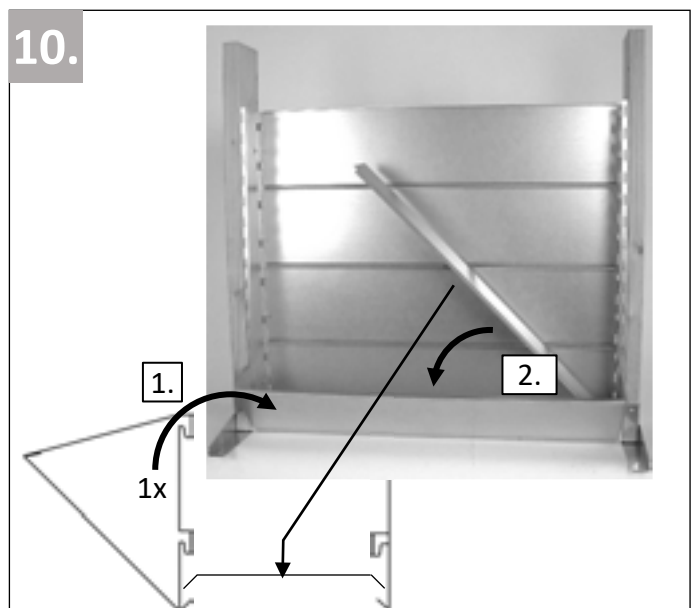

Art.- Nr. 92700, 92701, 92702, 92703

Vertikales Hochbeet INALTO

- 24 Stk. A2 Ø5 x 35 / TX25  **A**
- 4 Stk. A2 M5 x 50 / PH2  **B**
- 4 Stk. A2 Ø6 x 100 / TX25  **C**
- 4 Stk. A2 M5  **D**

11.

Art. Nr. 92700 + 92701 / 4x
 Art. Nr. 92702 + 92703 / 8x

12.

INALTOs können als Sicherheitsmaßnahme fest im Boden verankert werden.
 INALTOs can be mounted to the floor / ground as a safety precaution if deemed necessary.

Les INALTO peuvent être fixés au sol par mesure de sécurité si cela s'avère nécessaire.