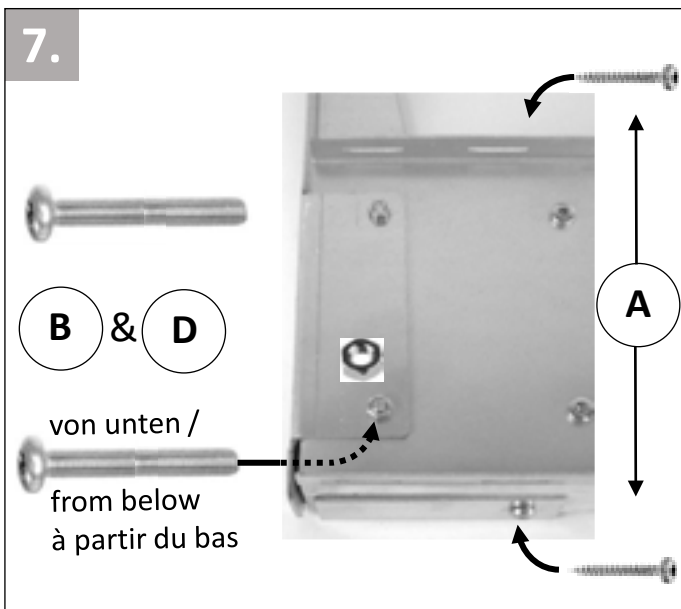

Art.- Nr. 92700, 92701, 92702, 92703

Vertikales Hochbeet INALTO

- 24 Stk. A2 Ø5 x 35 / TX25  **A**
- 4 Stk. A2 M5 x 50 / PH2  **B**
- 4 Stk. A2 Ø6 x 100 / TX25  **C**
- 4 Stk. A2 M5  **D**

11.

Art. Nr. 92700 + 92701 / 4x
 Art. Nr. 92702 + 92703 / 8x

12.

INALTOs können als Sicherheitsmaßnahme fest im Boden verankert werden.
 INALTOs can be mounted to the floor / ground as a safety precaution if deemed necessary.

Les INALTO peuvent être fixés au sol par mesure de sécurité si cela s'avère nécessaire.