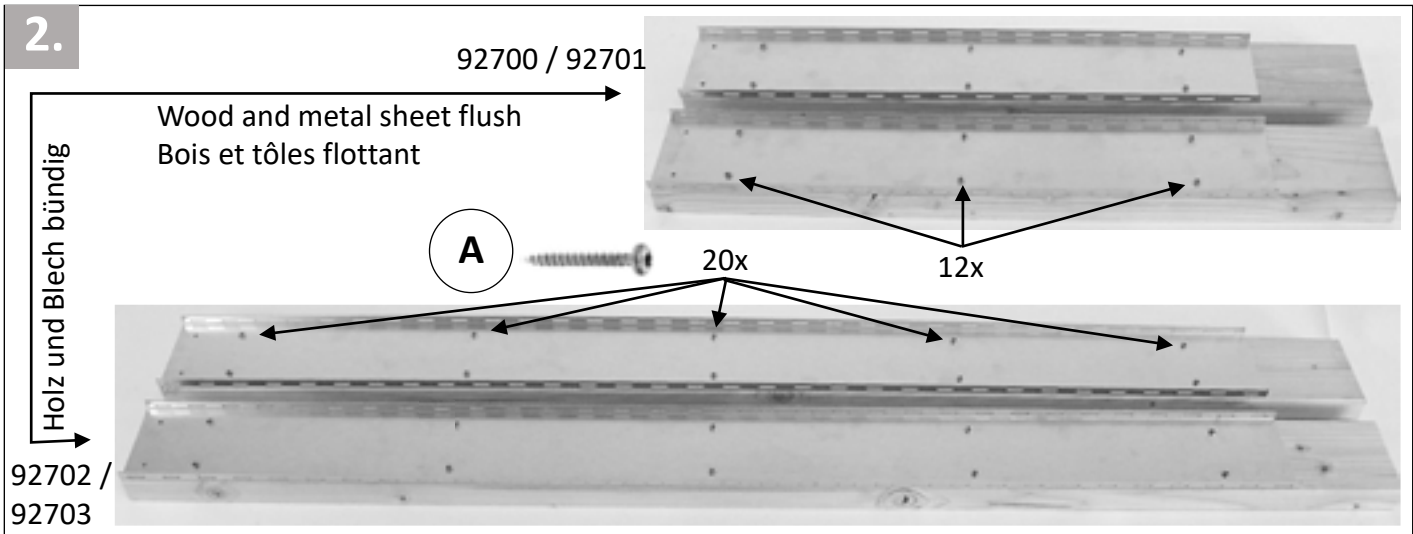

Art.- Nr. 92700, 92701, 92702, 92703

Vertikales Hochbeet INALTO

- 24 Stk. A2 Ø5 x 35 / TX25  **A**
- 4 Stk. A2 M5 x 50 / PH2  **B**
- 4 Stk. A2 Ø6 x 100 / TX25  **C**
- 4 Stk. A2 M5  **D**

11.

Art. Nr. 92700 + 92701 / 4x
 Art. Nr. 92702 + 92703 / 8x

12.

INALTOs können als Sicherheitsmaßnahme fest im Boden verankert werden.
 INALTOs can be mounted to the floor / ground as a safety precaution if deemed necessary.

Les INALTO peuvent être fixés au sol par mesure de sécurité si cela s'avère nécessaire.