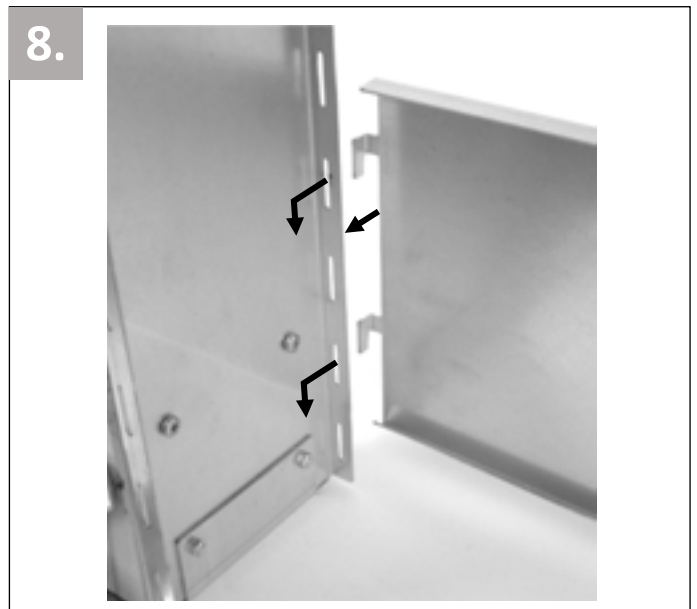

Art.- Nr. 92700, 92701, 92702, 92703

Vertikales Hochbeet INALTO

- 24 Stk. A2 Ø5 x 35 / TX25  **A**
- 4 Stk. A2 M5 x 50 / PH2  **B**
- 4 Stk. A2 Ø6 x 100 / TX25  **C**
- 4 Stk. A2 M5  **D**

11.

Art. Nr. 92700 + 92701 / 4x
 Art. Nr. 92702 + 92703 / 8x

12.

INALTOs können als Sicherheitsmaßnahme fest im Boden verankert werden.
 INALTOs can be mounted to the floor / ground as a safety precaution if deemed necessary.

Les INALTO peuvent être fixés au sol par mesure de sécurité si cela s'avère nécessaire.