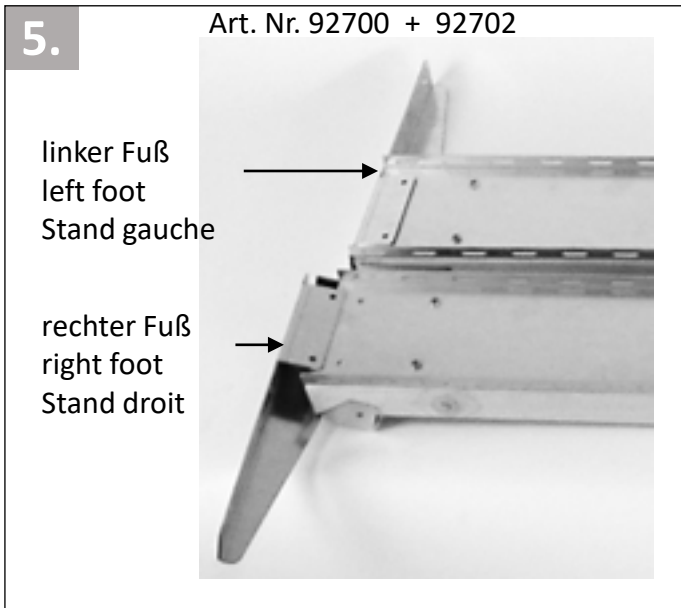

Art.- Nr. 92700, 92701, 92702, 92703

Vertikales Hochbeet INALTO

- 24 Stk. A2 Ø5 x 35 / TX25  **A**
- 4 Stk. A2 M5 x 50 / PH2  **B**
- 4 Stk. A2 Ø6 x 100 / TX25  **C**
- 4 Stk. A2 M5  **D**

11.

Art. Nr. 92700 + 92701 / 4x
 Art. Nr. 92702 + 92703 / 8x

12.

INALTOs können als Sicherheitsmaßnahme fest im Boden verankert werden.
 INALTOs can be mounted to the floor / ground as a safety precaution if deemed necessary.

Les INALTO peuvent être fixés au sol par mesure de sécurité si cela s'avère nécessaire.