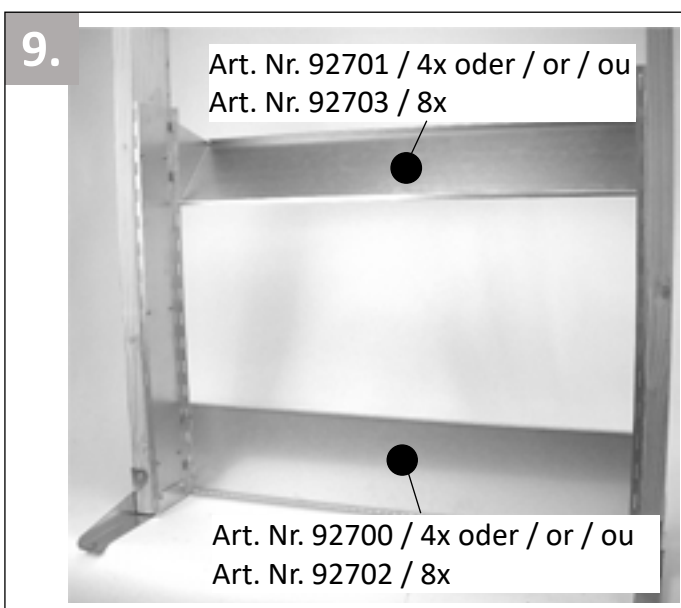

Art.- Nr. 92700, 92701, 92702, 92703

Vertikales Hochbeet INALTO

- 24 Stk. A2 Ø5 x 35 / TX25  **A**
- 4 Stk. A2 M5 x 50 / PH2  **B**
- 4 Stk. A2 Ø6 x 100 / TX25  **C**
- 4 Stk. A2 M5  **D**

11.

Art. Nr. 92700 + 92701 / 4x
 Art. Nr. 92702 + 92703 / 8x

12.

INALTOs können als Sicherheitsmaßnahme fest im Boden verankert werden.
 INALTOs can be mounted to the floor / ground as a safety precaution if deemed necessary.

Les INALTO peuvent être fixés au sol par mesure de sécurité si cela s'avère nécessaire.