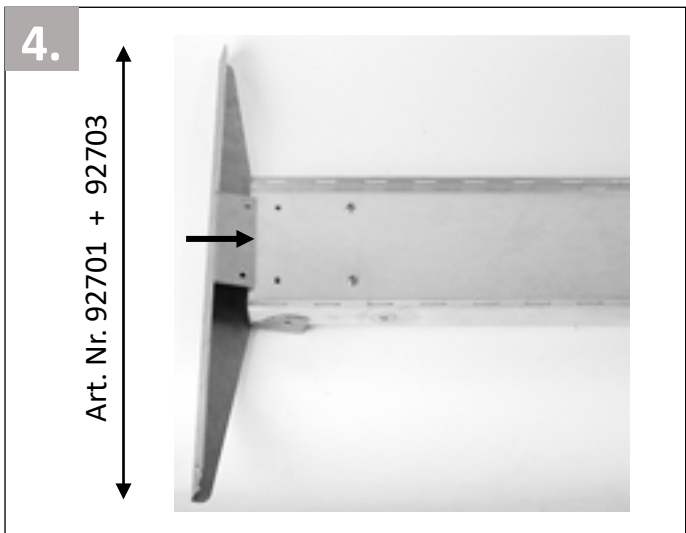

Art.- Nr. 92700, 92701, 92702, 92703

Vertikales Hochbeet INALTO

- 24 Stk. A2 Ø5 x 35 / TX25  **A**
- 4 Stk. A2 M5 x 50 / PH2  **B**
- 4 Stk. A2 Ø6 x 100 / TX25  **C**
- 4 Stk. A2 M5  **D**

11.

Art. Nr. 92700 + 92701 / 4x
 Art. Nr. 92702 + 92703 / 8x

12.

INALTOs können als Sicherheitsmaßnahme fest im Boden verankert werden.
 INALTOs can be mounted to the floor / ground as a safety precaution if deemed necessary.

Les INALTO peuvent être fixés au sol par mesure de sécurité si cela s'avère nécessaire.